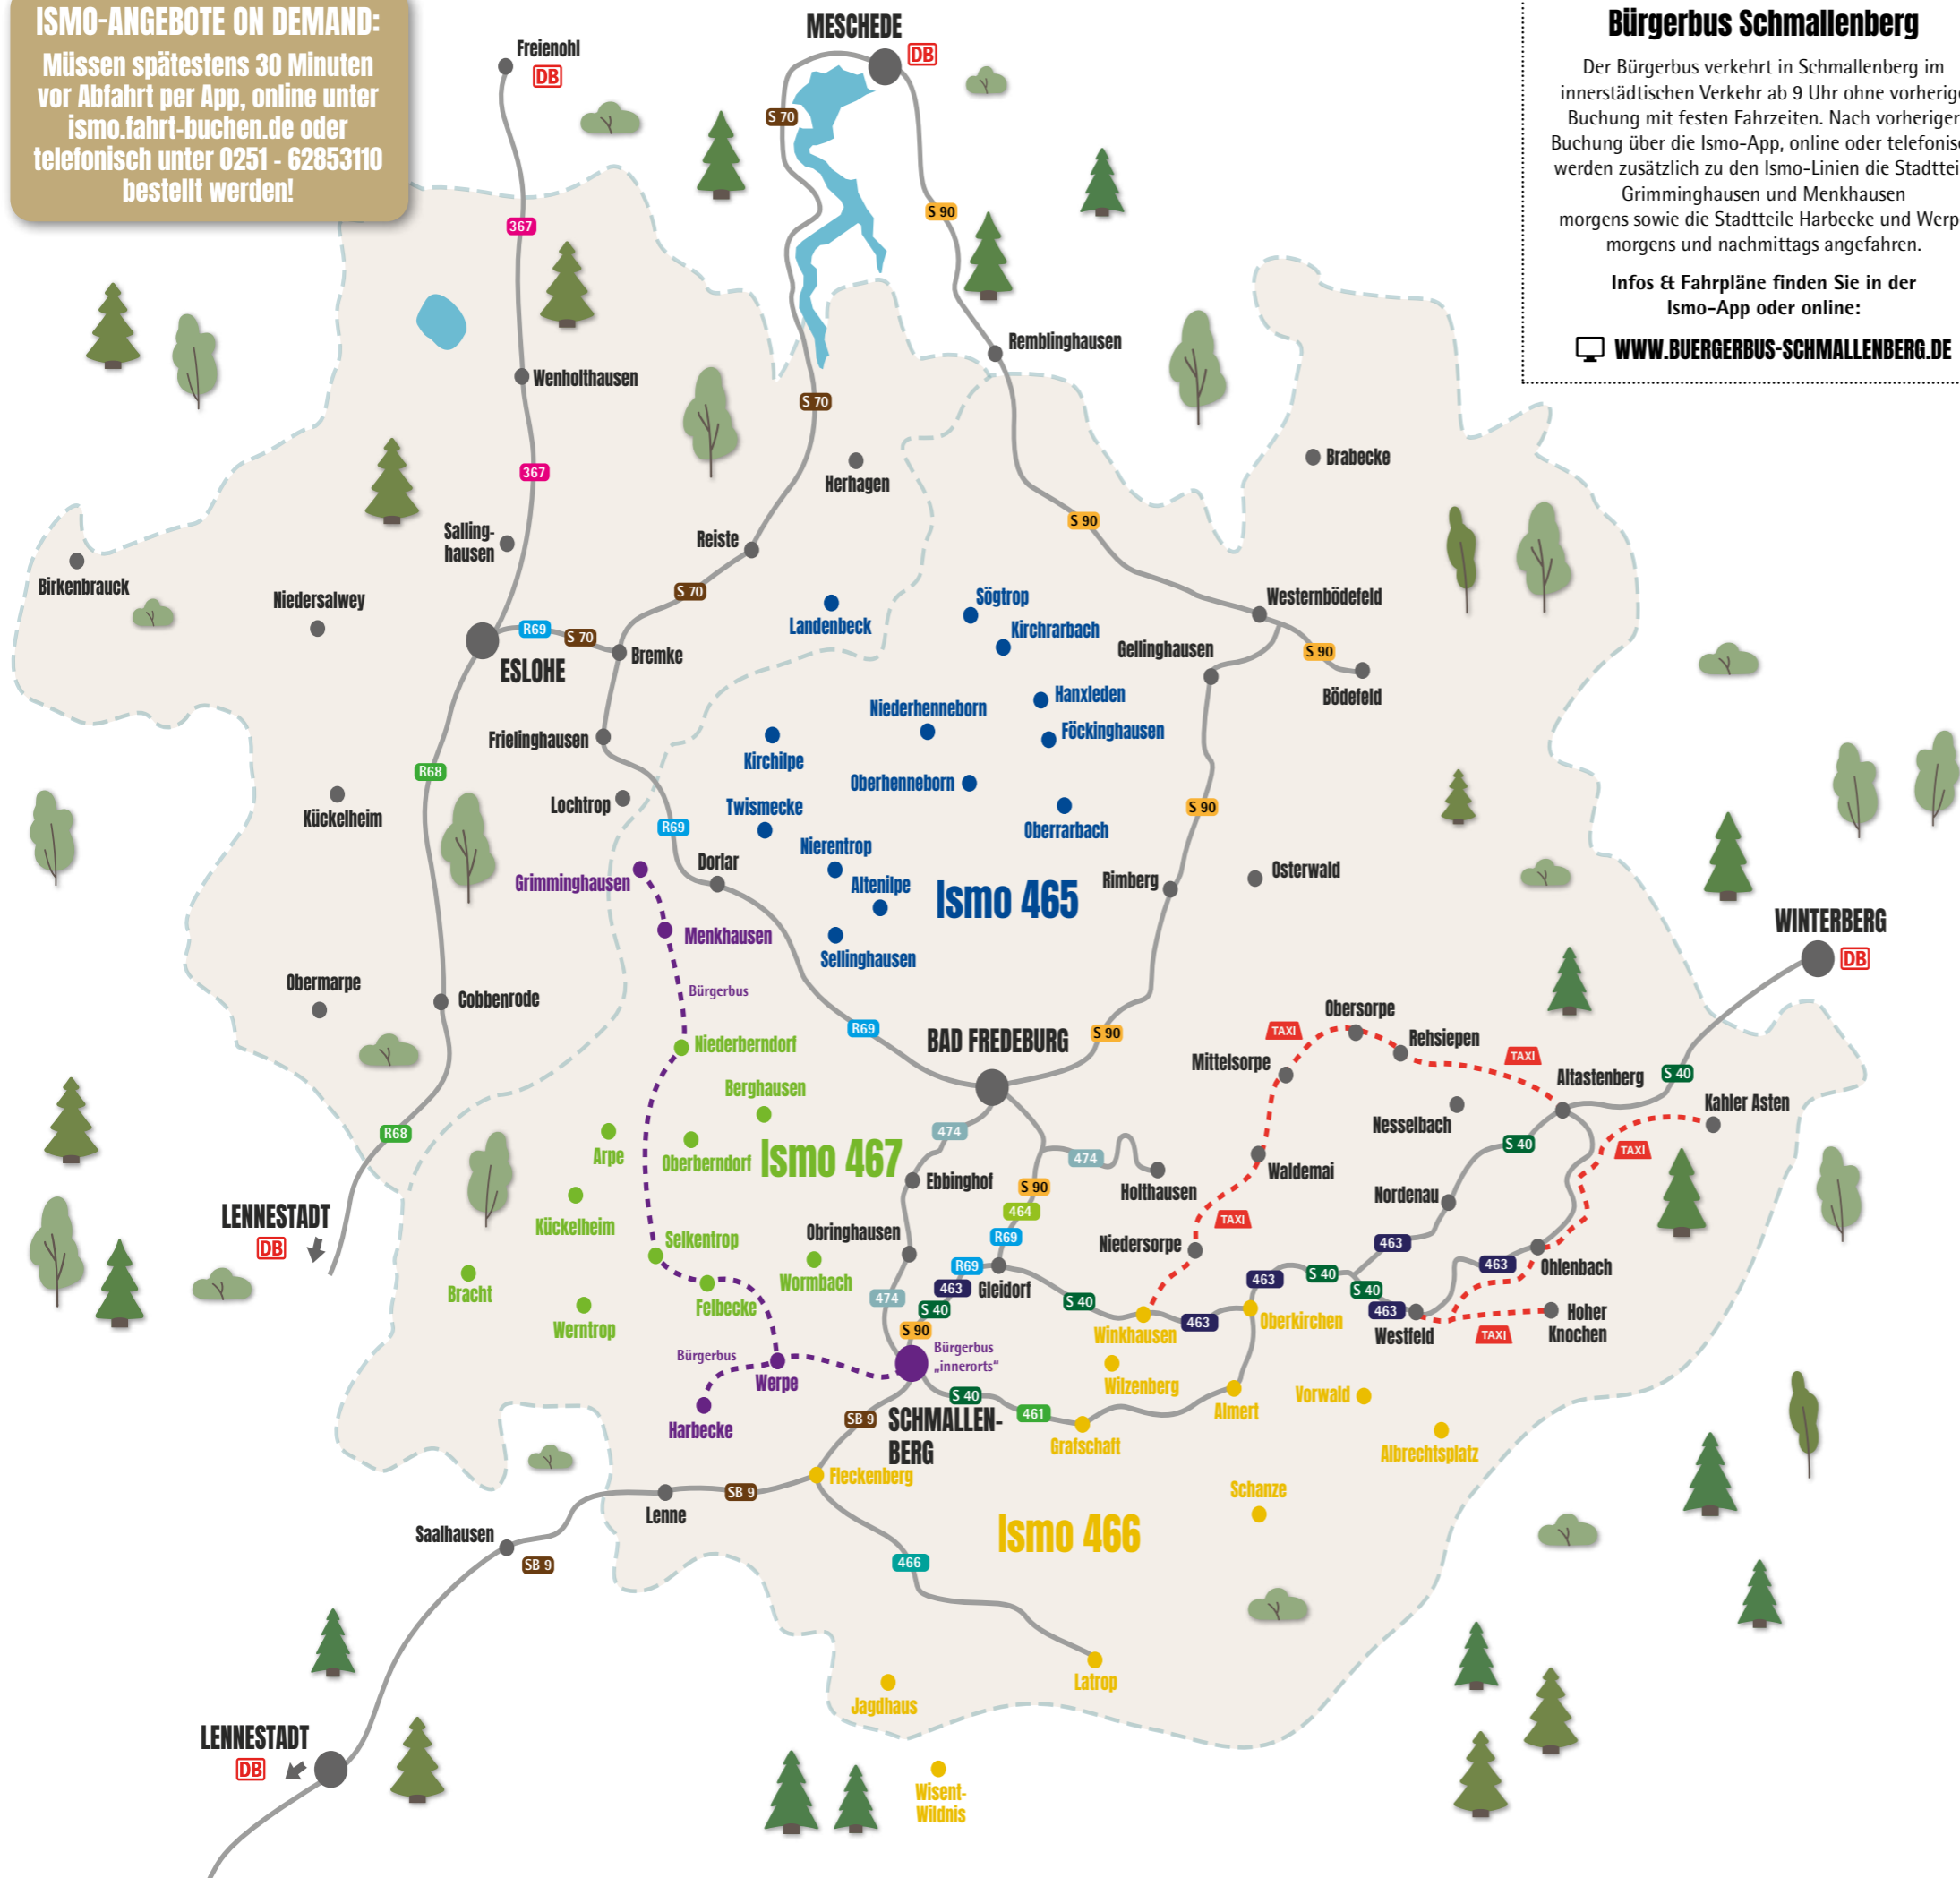

ISMO-ANGEBOTE ON DEMAND:

Müssen spätestens 30 Minuten vor Abfahrt per App, online unter ismo.fahrt-buchen.de oder telefonisch unter 0251 - 62853110 bestellt werden!

Bürgerbus Schmallenberg

Der Bürgerbus verkehrt in Schmallenberg im innerstädtischen Verkehr ab 9 Uhr ohne vorherige Buchung mit festen Fahrzeiten. Nach vorheriger Buchung über die Ismo-App, online oder telefonisch werden zusätzlich zu den Ismo-Linien die Stadtteile Grimminghausen und Menkhausen morgens sowie die Stadtteile Harbecke und Werpe morgens und nachmittags angefahren.

Infos Et Fahrpläne finden Sie in der Ismo-App oder online:

WWW.BUERGERBUS-SCHMALLEMBERG.DE

» Unsere Ruftaxen

Service für Gäste mit der Schmallenberger Sauerland Card

Dreimal am Tag zu festen Abfahrtszeiten fährt unser Ruftaxi eine festgelegte Route im SORPETAL sowie in WESTFELD und OHLENBACH (Anmeldung erforderlich). Die Abfahrtszeiten und Haltestellen finden Sie online.

Die Ruf-Taxen müssen bis spätestens eine Stunde vor Abfahrt bei Taxi Spieler angemeldet werden (Hunde bitte ebenfalls anmelden). Gäste mit einer gültigen Schmallenberger Sauerland Card können das Ruf-Taxi kostenlos nutzen.

Anmeldung: Bis spätestens 1 Stunde vor Abfahrt bei Taxi Spieler unter 02972 / 921092.

WWW.SCHMALLEMBERGER-SAUERLAND.DE/RUFTAXI